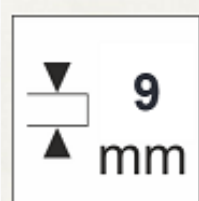

# Merquy Ivory

5 по шкале Мооса

Керамогранит Geo Gres Merquy Ivory Rocker Matte 60x120

Настенная и напольная плитка

Морозостойкая

Количество лиц

Rocker Matte

Толщина плиты